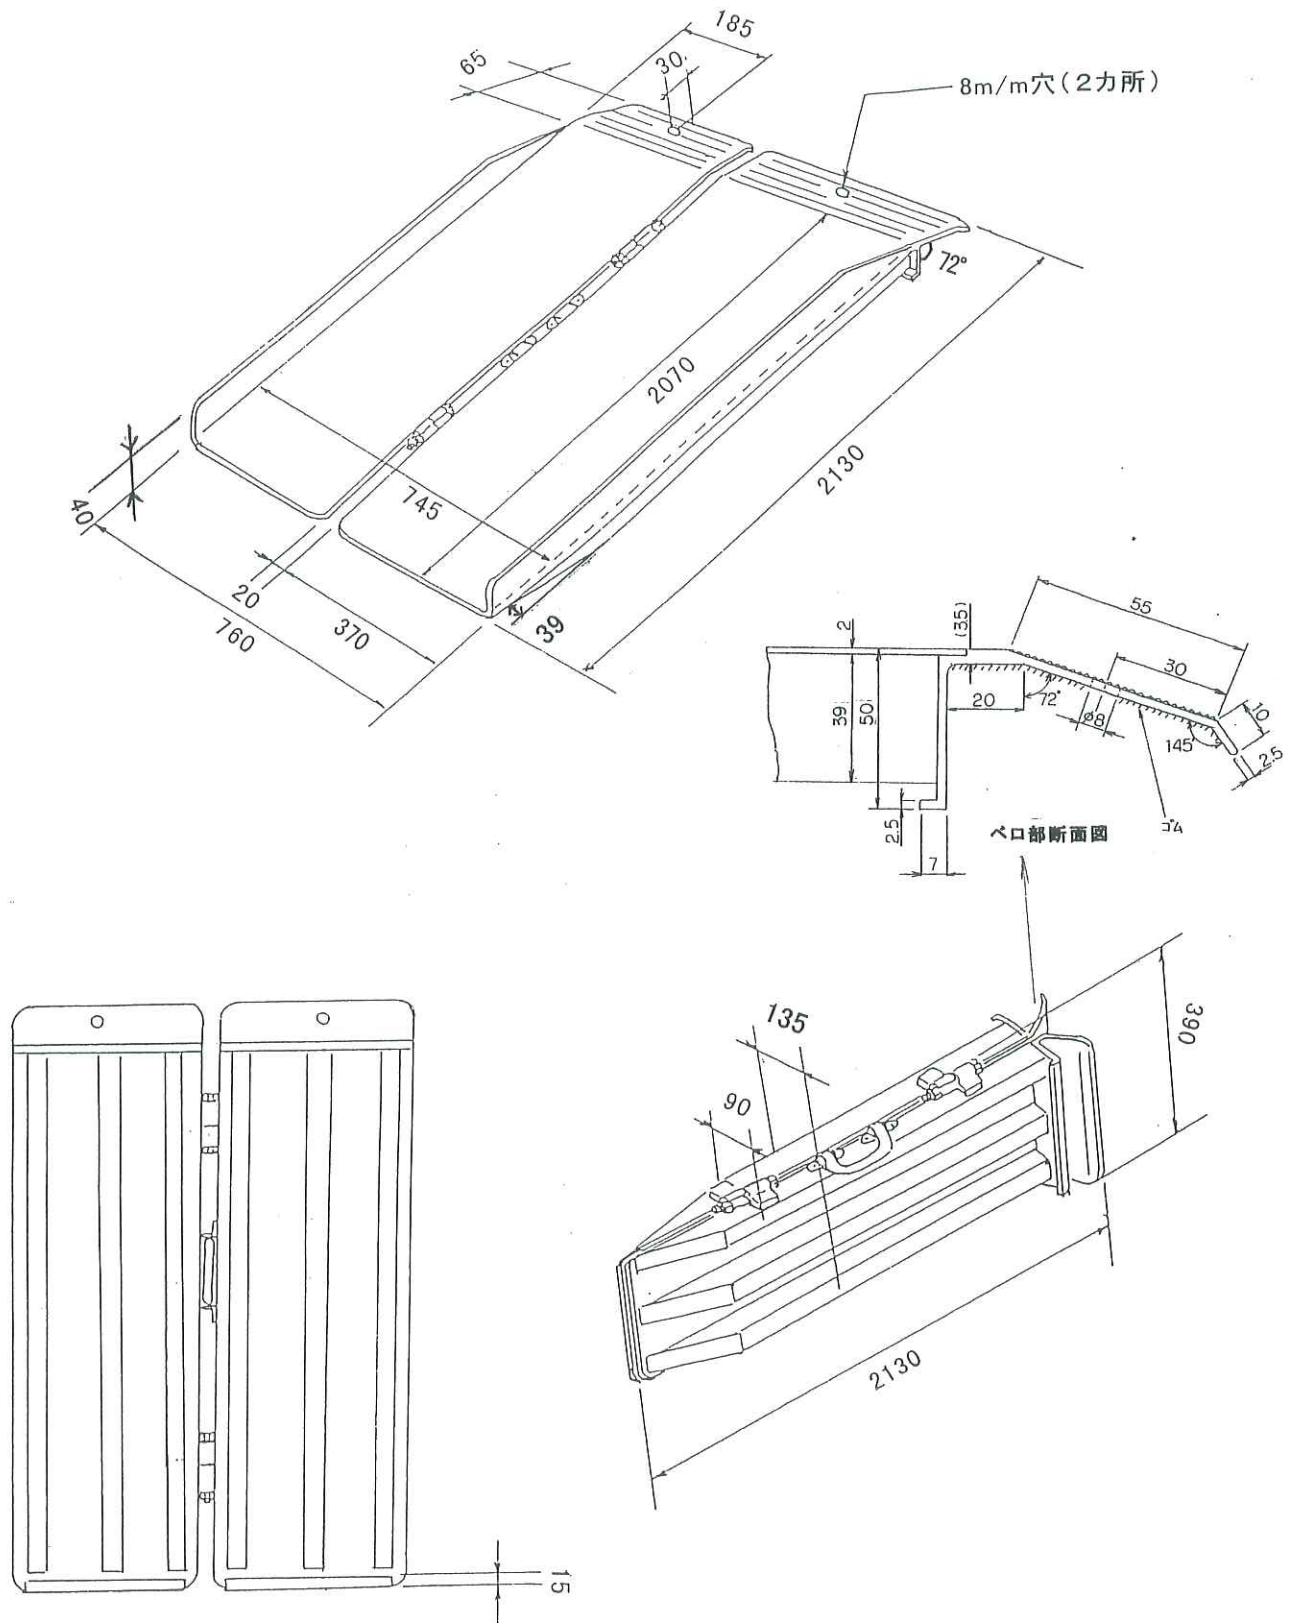

イーストアイ・商品データー表

商品名：イーストアイ・ポータブルスロープ アルミ2折式2.1mタイプ (品番：PVS210)

重量：15.0kg

配送単位：1

梱包サイズ：460×190×2230mm

梱包重量：19.2kg

【単位：mm】

2001.6現在